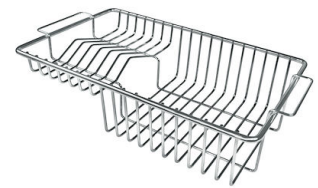

VASCA A RAGGIO STRETTO

Vasche con forme squadrate dal design moderno e con aumentata capienza. Per un'estetica minimal coniugata con la massima praticità.

DETTAGLI

Bordo Installazione

Sottotop

Finitura

Spazzolato Foster

DATI TECNICI

ACCESSORI OPZIONALI

Cestello portapiatti inox

8100 303

* solo in abbinamento con l'accessorio
8644 101

Tagliere in cristallo

8631 300

Tagliere in HDPE

8657 001

Tagliere Twin in HDPE

8644 101

Vaschetta bianca

8153 100

Cestello portapiatti inox

8100 201

Griglia Black

8100 617

Griglia Black

8100 652

**Kit grattugia con supporto per
anello e vassoio di raccolta alimenti**

8159 101

* solo in abbinamento con l'accessorio
8644 101

**Tagliere Twin in legno Iroko con
vaschetta scolapasta in acciaio inox**